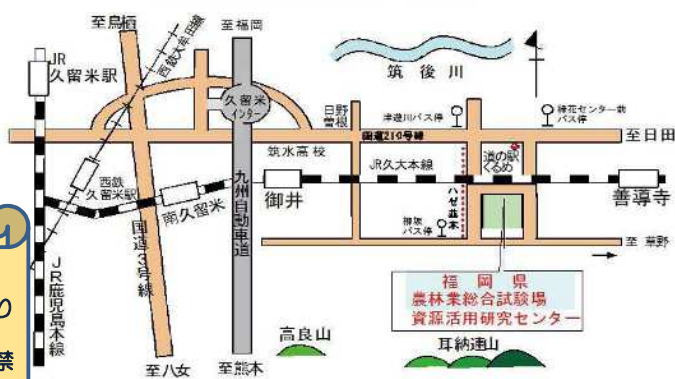

令和4年度

福岡県農林業総合試験場

ふれあいフェスタ

「ふれてみよう！森のめぐみと農のめぐみ」

シイタケ駒打ち体験

研究内容の紹介

農林産物加工品
展示販売

日時 令和4年 **11月26日** 土 9:30~16:00
(雨天開催)

場所 **資源活用研究センター**
久留米市山本町豊田1438-2(県天然記念物 柳坂ハゼ並木東側)

- 西鉄大牟田線「西鉄久留米駅」・JR鹿児島本線「JR久留米駅」からバス25番系統(約20~40分)「柳坂」下車徒歩約5分
バス20番、23番系統(約20~40分)「津遊川」下車徒歩約11分
- 九州自動車道「久留米インター」から15分

柳坂ハゼ祭り
11月19日~11月27日

お問い合わせ
資源活用研究センター
TEL : 0942-45-7870

☆お知らせ☆

- お車の方は、東側の車両専用入口からお入りください。場内は一方通行となります。
- 正門側は、歩行者優先となり、車の通行が禁止されています(裏面図参照)。
- 新型コロナウイルス感染症の予防対策にご協力ください。
- 今年、リースの作製はありません。

発熱等の症状のある方は、イベント参加をご遠慮ください

*駐車場利用16:00まで

ふれあいフェスタ (9:30~16:00)

①★展示ゾーン★