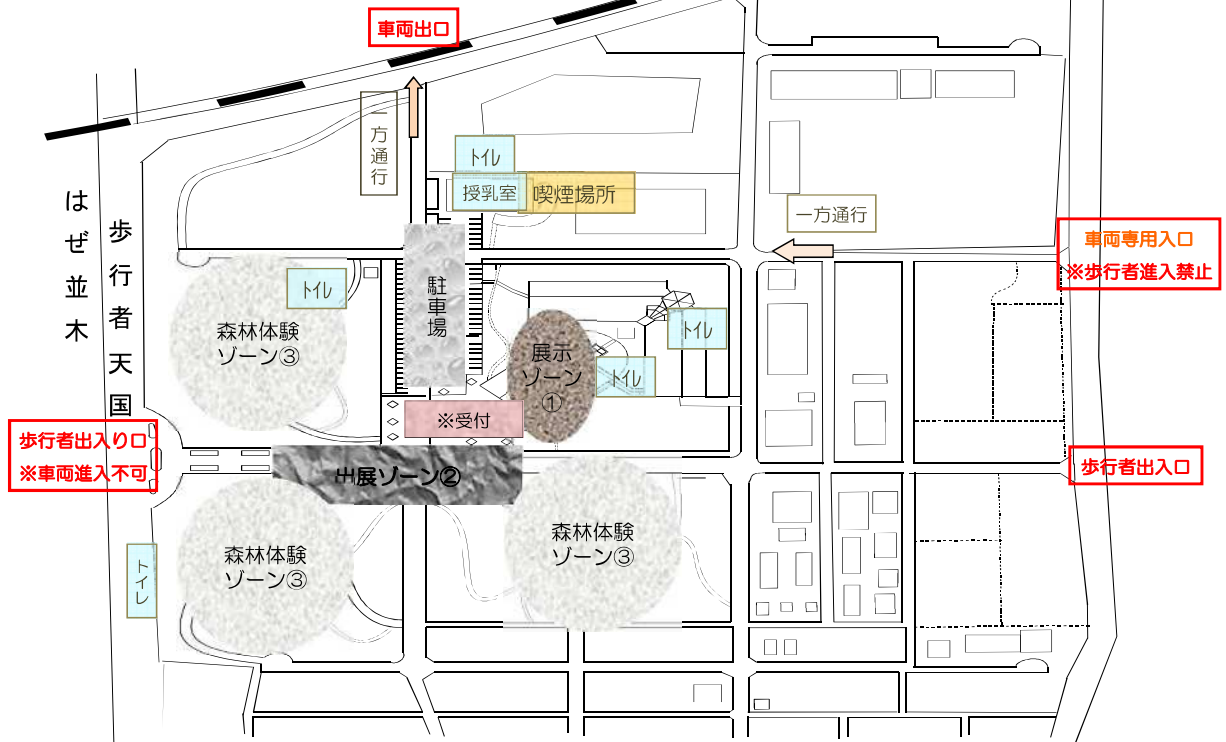

☆お知らせ☆

- お車の方は、東側の車両専用入口からお入りください。場内は一方通行となります。
- 正門側は、歩行者優先となり、車の通行が禁止されています(裏面図参照)。
- 新型コロナウイルス感染症の予防対策にご協力ください。
- 今年、リースの作製はありません。

発熱等の症状のある方は、イベント参加をご遠慮ください

*駐車場利用16:00まで

ふれあいフェスタ (9:30~16:00)

①★展示ゾーン★

- ◎研究内容の紹介
 - ・パネル・実物
 - ・模型の展示
- ◎試飲・試食コーナー
 - ・八女茶
 - ・みかん

②★出展ゾーン★

- ◎農林産物の展示販売
 - ・農林産物加工品
 - ・きのこ、野菜類
 - ・ふくおかエコ農産物
 - ・八女茶
 - ・蜂蜜製品
 - ・緑化木、アロマ製品 等

- ◎Myはしづくり
- ◎苔玉づくり
- ◎ネームプレートづくり
- ◎鶏卵クイズ
- ◎レモングラスのしめ縄づくり
- ◎森林環境税パネル展示・森林クイズ

注1：参加費用が必要な場合があります
 注2：出展内容は、変更になる場合があります

③★森林体験ゾーン★

- ◎森の観察会 (要受付 定員あり)
- | | |
|------------|-------|
| 12:00 | 14:30 |
| 施設内の樹木園を探検 | |
| 各回 20名 | |
| 所要時間：1時間程度 | |

④★その他のイベント★

- ◎シイタケづくり体験 (要受付 定員あり)
- | | |
|--------------------|-------|
| 10:30 | 13:30 |
| 伐採作業実演、種駒打ち体験、椎茸狩り | |
| 各回 20名 | |
| 所要時間：1時間程度 | |