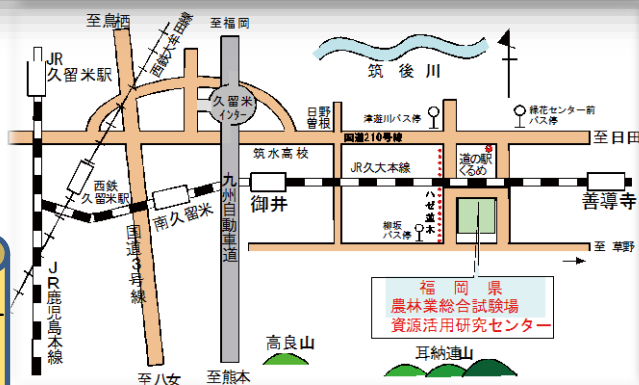

# 一般公開

「ふれてみよう！森のめぐみと農のめぐみ」

研究内容の紹介

こども  
クッキング

クリスマスリースづくり

森の観察会

日時 平成29年 **11月18日** 9:30～16:00 (雨天決行)

場所 資源活用研究センター  
久留米市山本町豊田1438-2  
(県天然記念物 柳坂ハゼ並木東側)

柳坂ハゼ祭り  
11月18日～12月3日

☆お知らせ☆  
ふれあいフェスタ 筑紫野会場  
～みんなであそぶ「食」と「農」～  
開催日 11/18土曜日  
場所：福岡県農林業総合試験場  
(筑紫野市吉木587)  
TEL 092-924-2936  
<http://farc.pref.fukuoka.jp/>

お問い合わせ(久留米会場)  
資源活用研究センター  
TEL : 0942-45-7870 FAX : 0942-45-7901  
<http://farc.pref.fukuoka.jp/>

お車の方は東側の車両専用入り口からお入りください(歩いての入場は禁止します)。ハゼ並木側(西側)からは車の進入はできません。

- 西鉄大牟田線「西鉄久留米駅」・JR鹿児島本線「久留米駅」からバス25番系統(35～40分)「柳坂」下車徒歩5分
- バス20番系統(35～40分)「津遊川」下車徒歩10分
- 九州自動車道「久留米インター」から15分

\* 駐車場利用16:00まで