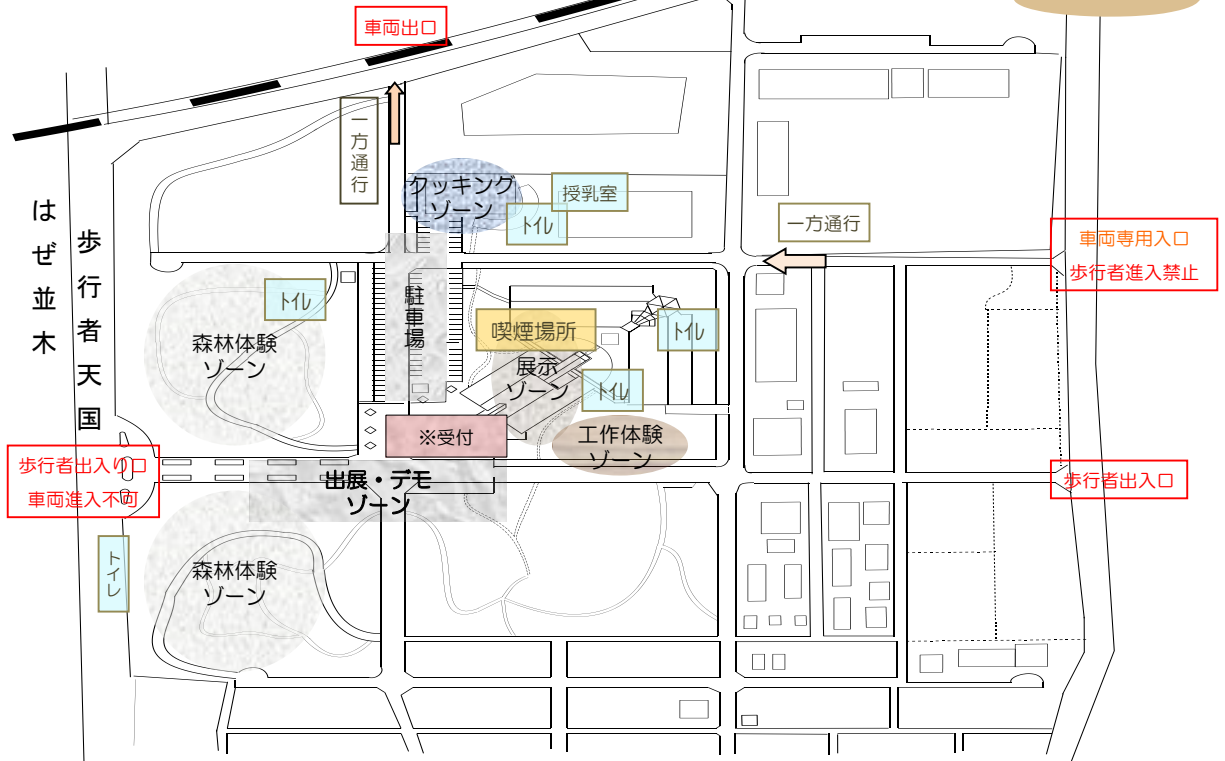

お車の方は東側の車両専用入り口からお入りください(歩いての入場は禁止します)。ハゼ並木側(西側)からは車の進入はできません。

- 西鉄大牟田線「西鉄久留米駅」・JR鹿児島本線「久留米駅」からバス25番系統(35～40分)「柳坂」下車徒歩5分
- バス20番系統(35～40分)「津遊川」下車徒歩10分
- 九州自動車道「久留米インター」から15分

\* 駐車場利用16:00まで

## 資源活用研究センター会場